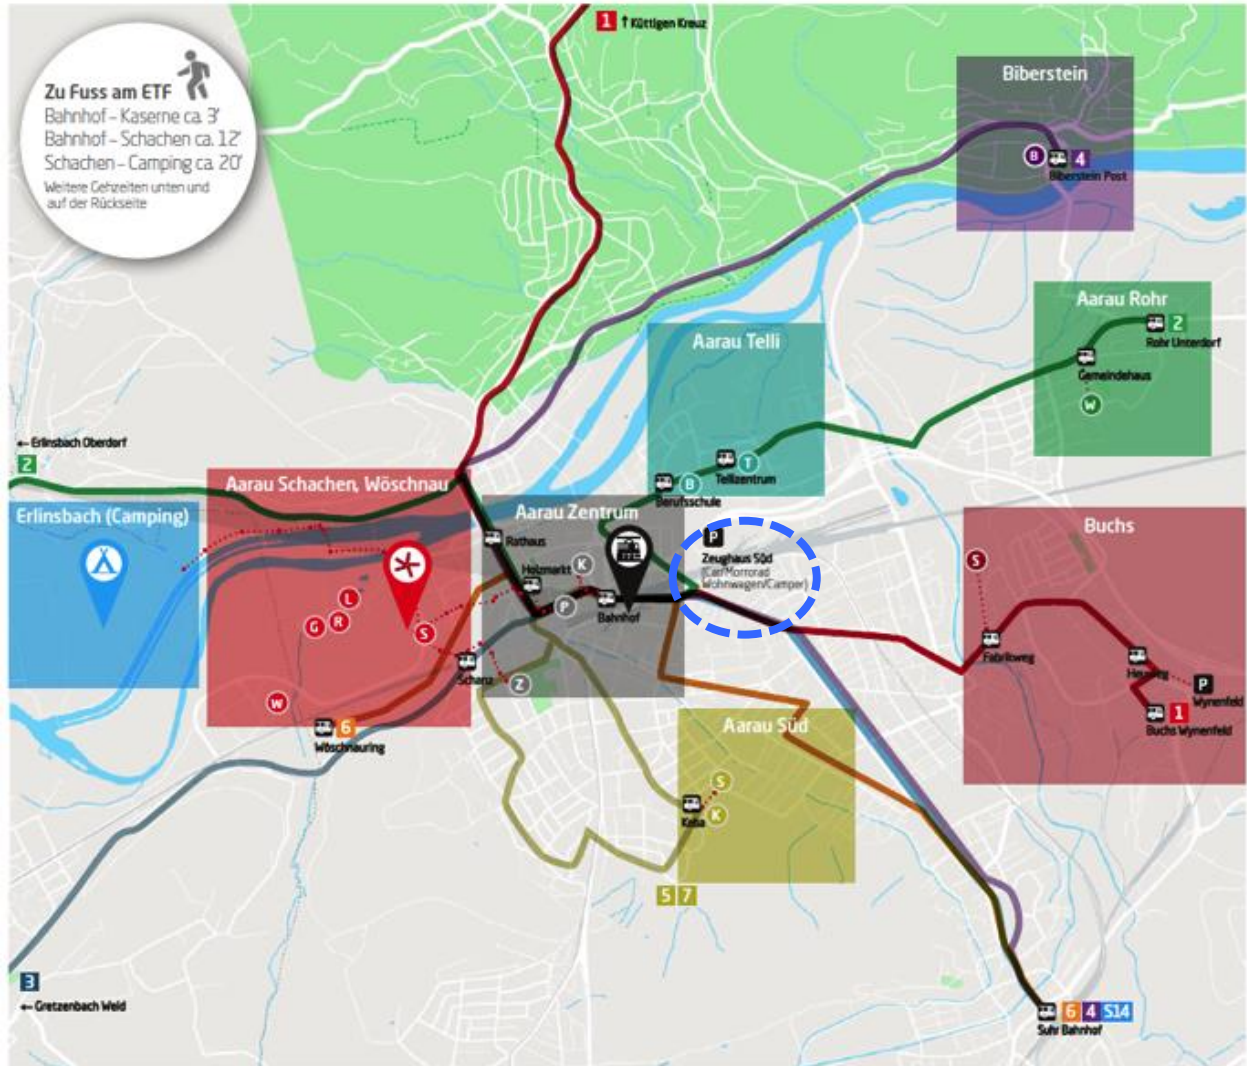

Zufahrt: Autobahn A1 Bern-Zürich / Zürich-Bern, Ausfahrt Aarau Ost via T5 nach Aarau, Rohrestrasse 7 vis-à-vis Zeughaus Aarau.

Koordinaten: 47°23'36.75 n 8°03'21.57 e

Auf dem Gelände steht ein WC-Wagen mit fliessendem Wasser zur Verfügung. Duschen stehen nicht zur Verfügung. Die Stromversorgung ist selbst zu organisieren.

Das Festgelände ist zu Fuss in 20 Minuten erreichbar. Ab Bahnhof Aarau verkehren Busse im Viertelstundentakt. www.busaarau.ch.

Eidgenössisches Turnfest 2019 | Geschäftsstelle, Postfach 2633, CH-5001 Aarau | Tel. 062 824 2019 | www.aarau2019.ch

Hauptpartner

Offizieller Ausrüster

Transportpartner

Medienpartner

Aarau 2019

Eidgenössisches Turnfest
Fête fédérale de gymnastique

13. bis 23. Juni · 13 au 23 juin

Patronatspartner

SWISSLOS
Sportfonds Aargau

Zu Fuss am ETF

Bahnhof - Kaserne ca. 3'
Bahnhof - Schachen ca. 12'
Schachen - Camping ca. 20'

Weitere Gehzeiten unten und
auf der Rückseite

Eidgenössisches Turnfest 2019 | Geschäftsstelle, Postfach 2633, CH-5001 Aarau | Tel. 062 824 2019 | www.aarau2019.ch