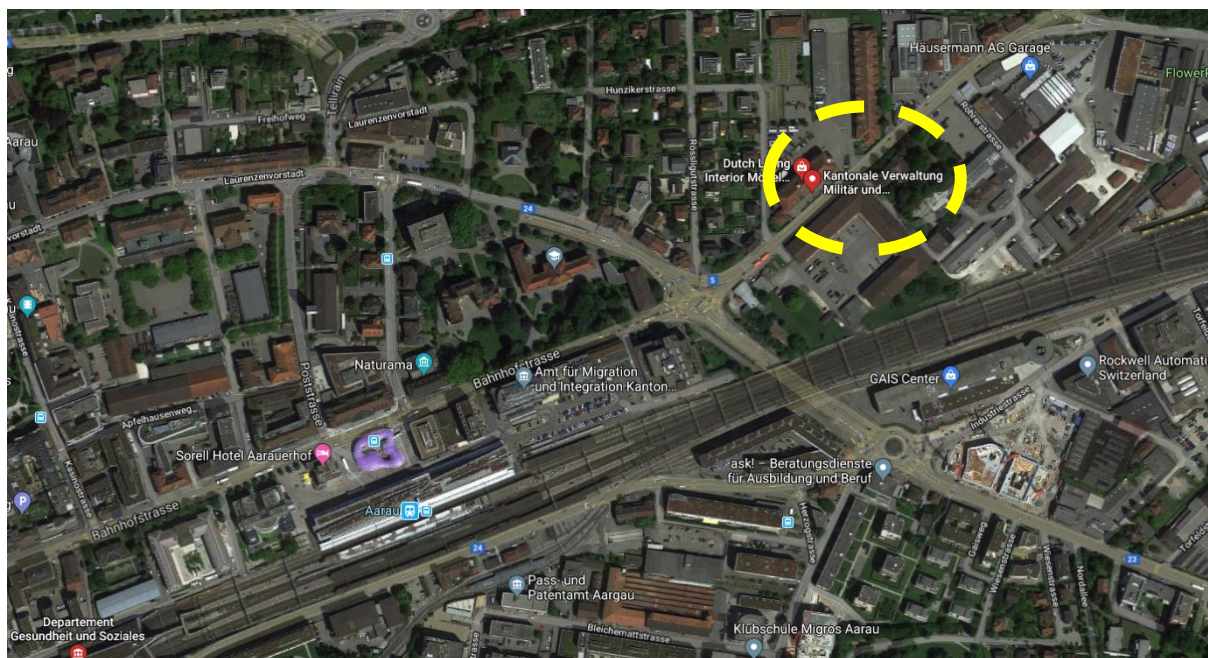

Aarau 2019

Eidgenössisches Turnfest
Fête fédérale de gymnastique

13. bis 23. Juni · 13 au 23 juin

Patronatspartner

SWISSLOS
Sportfonds Aargau

Infoblatt Stellplatz Zeughaus Süd

Während dem ETF 2019 in Aarau stehen für Grossfahrzeuge wie Car, Camper, Wohnanhänger der Stellplatz Zeughaus Süd in Aarau zu Verfügung.

Zufahrt: Autobahn A1 Bern-Zürich / Zürich-Bern, Ausfahrt Aarau Ost via T5 nach Aarau, Rohrestrasse 7 vis-à-vis Zeughaus Aarau.

Koordinaten: 47°23'36.75 n 8°03'21.57 e

Auf dem Gelände steht ein WC-Wagen mit fliessendem Wasser zur Verfügung. Duschen stehen nicht zur Verfügung. Die Stromversorgung ist selbst zu organisieren.

Das Festgelände ist zu Fuss in 20 Minuten erreichbar. Ab Bahnhof Aarau verkehren Busse im Viertelstundentakt. www.busaarau.ch.

Eidgenössisches Turnfest 2019 | Geschäftsstelle, Postfach 2633, CH-5001 Aarau | Tel. 062 824 2019 | www.aarau2019.ch