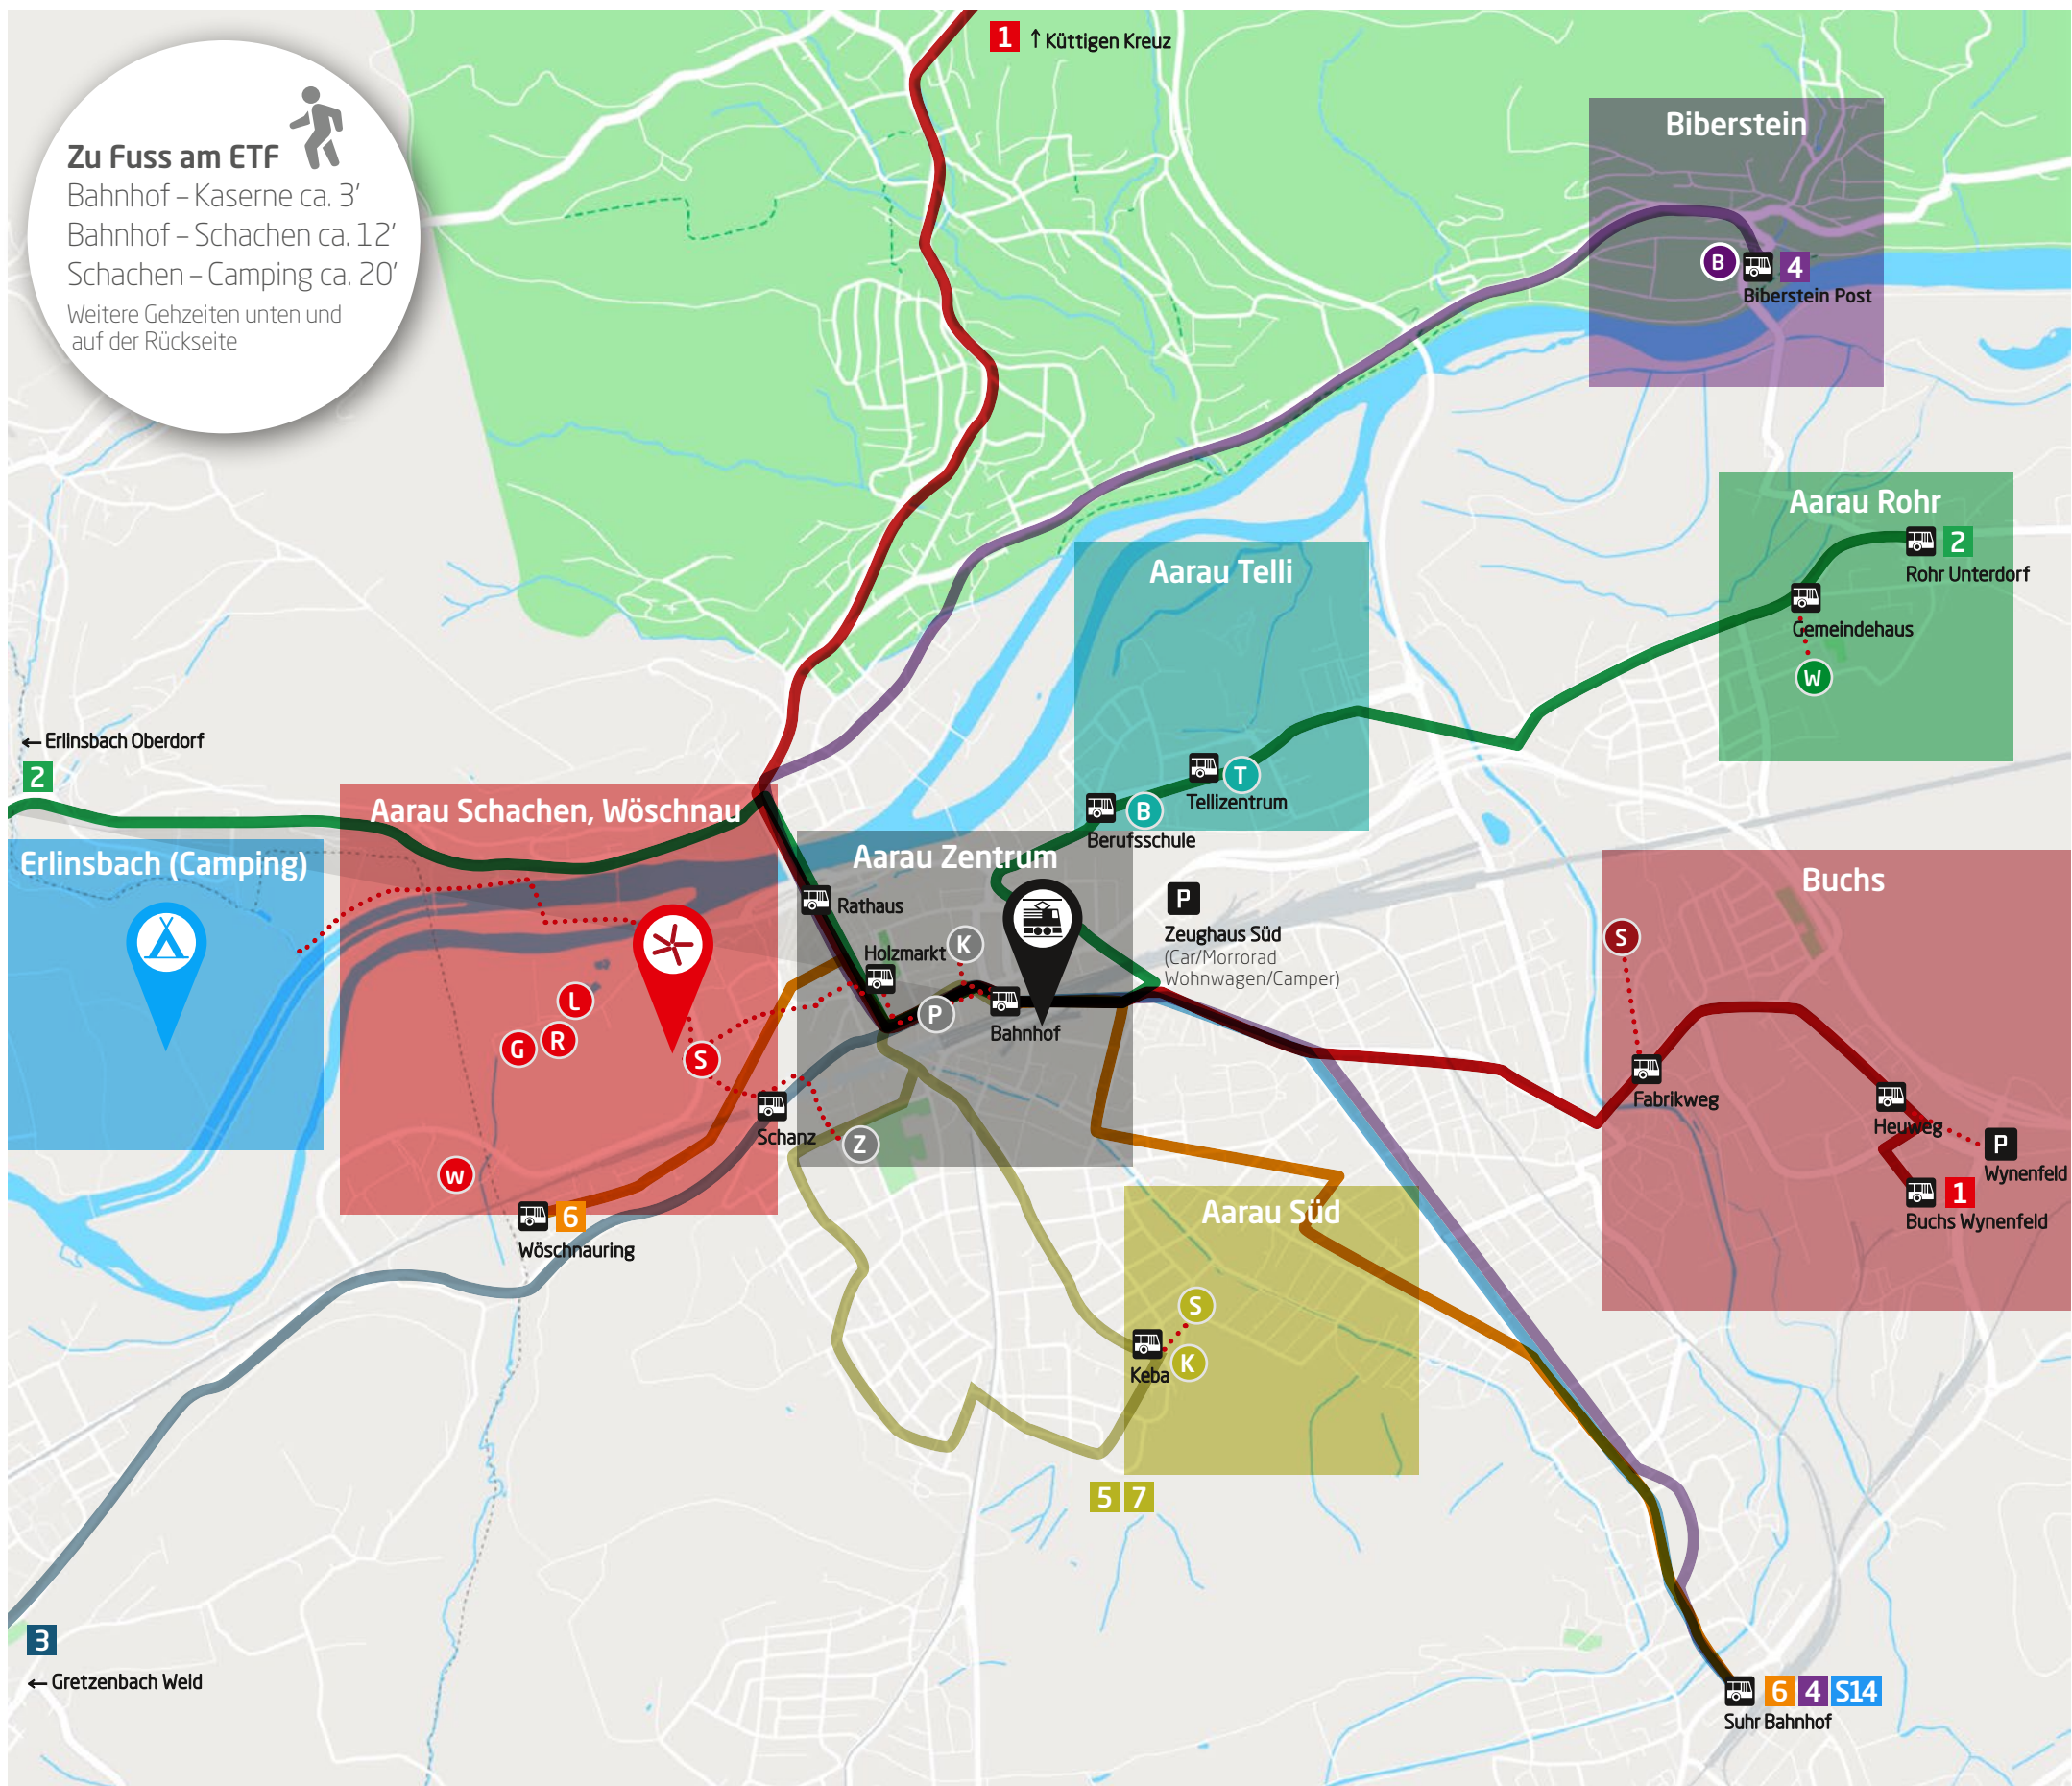

Aarau und Umgebung

Wettkampflätze

Aarau Schachen

- Gerätezelt (G) • LA-Stadion (L) • Reithalle (R)
- Sporthalle Schachen (S) • Wöschnau (W)
- Schachen/Festgelände (X)

- Geräteturnen (EGT und VGT)
- Gymnastik • Fachtest Allround
- Leichtathletik (VWK und Turnwettkämpfe)
- Nationalturnen (EWK und VWK)
- PluSport (Team) • Teamaerobic / Aerobic

Aarau Zentrum

- Kaserne (K) • Turnhallen Pestalozzi (P) • Zelgli (Z)
- (Kaserne = Zentrale Anmeldestelle Vereine, Zentrale Ausgabestelle, Richtermeldestelle)

- Jugendparcours (UHP) • Korbball Elite (Ersatz)
- Leichtathletik (HO VWK) • Netzball
- Richtermeldestelle • Turnwettkampf
- Volley-Night

Biberstein

- Sportplatz Biberstein (B)

- Korbball

Erlinsbach (Camping)

Detailinfos und Pläne der Wettkampflätze siehe ETF-App oder www.aarau2019.ch

Busverkehr

- 1** Buchs Wynenfeld – Aarau Bhf – Küttigen Kreuz
- 2** Erlinsbach Oberdorf – Aarau Bhf – Rohr Unterdorf
- 3** Aarau Bhf – Gretzenbach Weid
- 4** Suhr Bhf – Aarau Bhf – Biberstein Ihegi
- 5** Aarau Bhf – Goldern – Zelgli – Aarau Bhf
- 6** Suhr Bhf – Aarau Bhf – Wöschnau
- 7** Aarau Bhf – Zelgli – Goldern – Aarau Bhf

Die Busse fahren täglich min. im Viertelstundentakt. Alle Busfahrpläne unter: www.busaarau.ch